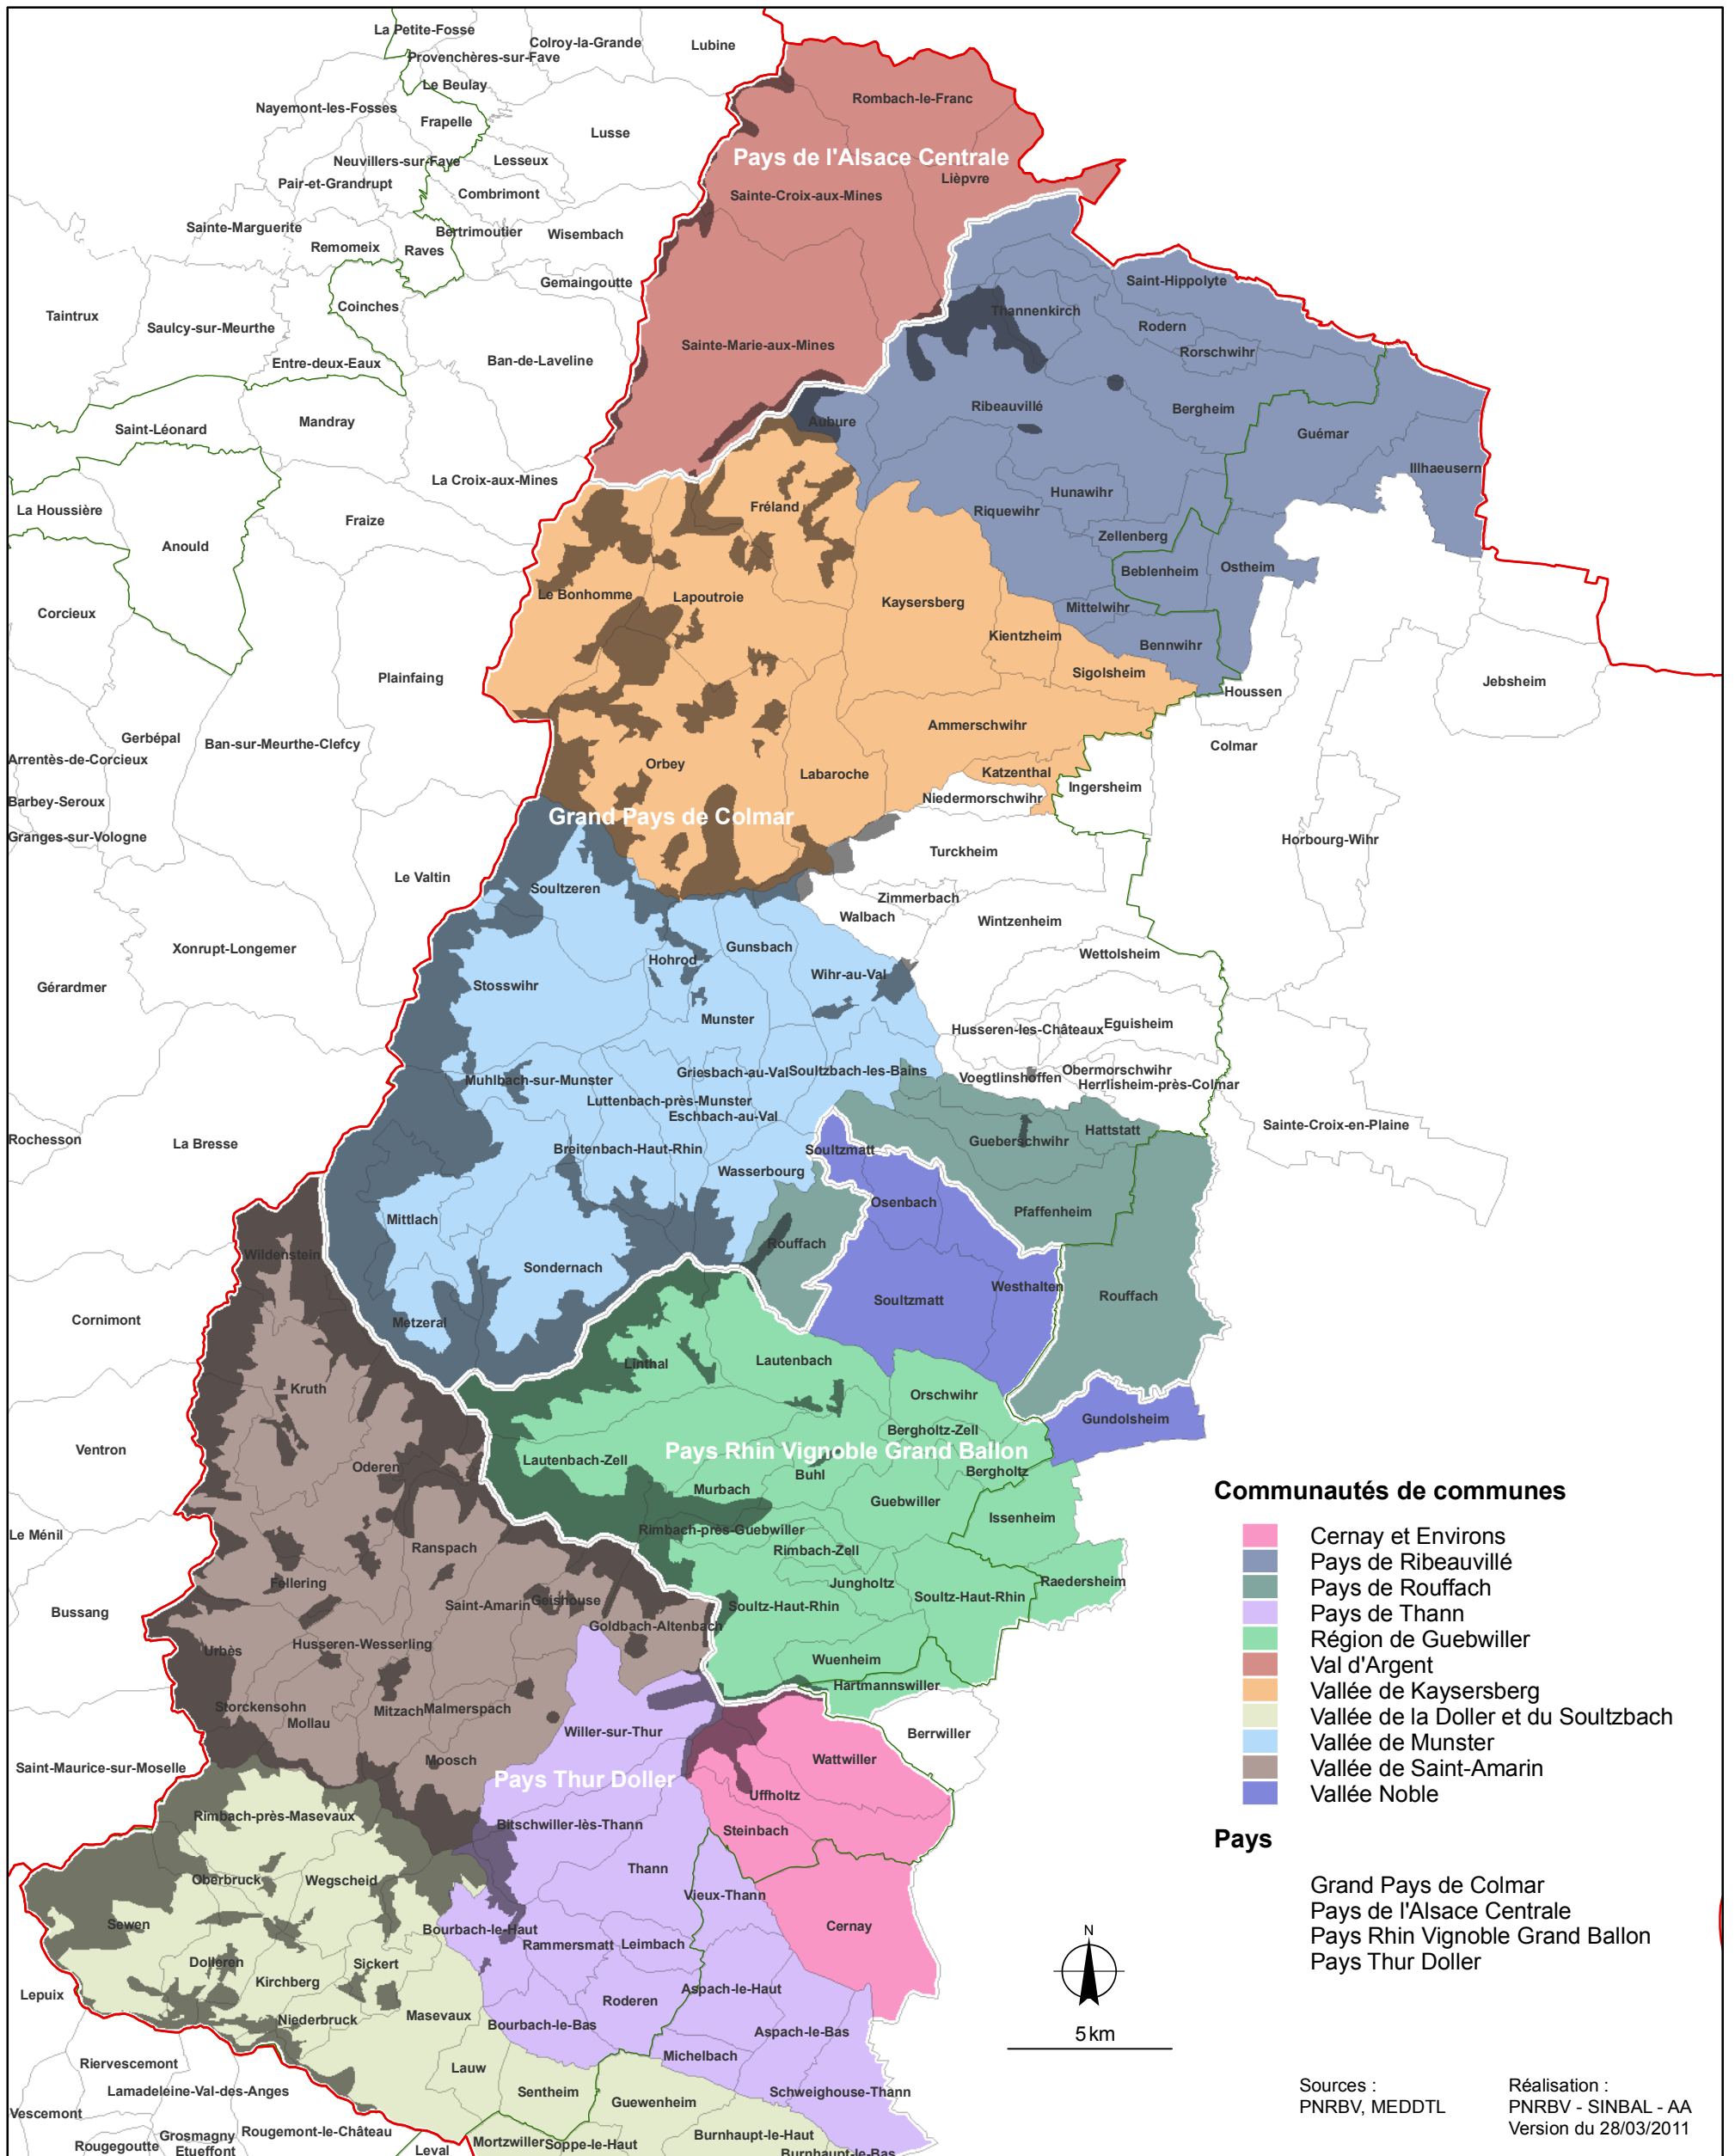

Légende

Périmètre Natura 2000

■ ZPS Hautes-Vosges, Haut-Rhin

Éléments de repérage

□ Limites départementales

□ PNR des Ballons des Vosges

Pays et Communautés de communes

Communautés de communes

- Cernay et Environs
- Pays de Ribeauvillé
- Pays de Rouffach
- Pays de Thann
- Région de Guebwiller
- Val d'Argent
- Vallée de Kaisersberg
- Vallée de la Doller et du Soultzbach
- Vallée de Munster
- Vallée de Saint-Amarin
- Vallée Noble

Pays

- Grand Pays de Colmar
- Pays de l'Alsace Centrale
- Pays Rhin Vignoble Grand Ballon
- Pays Thur Doller