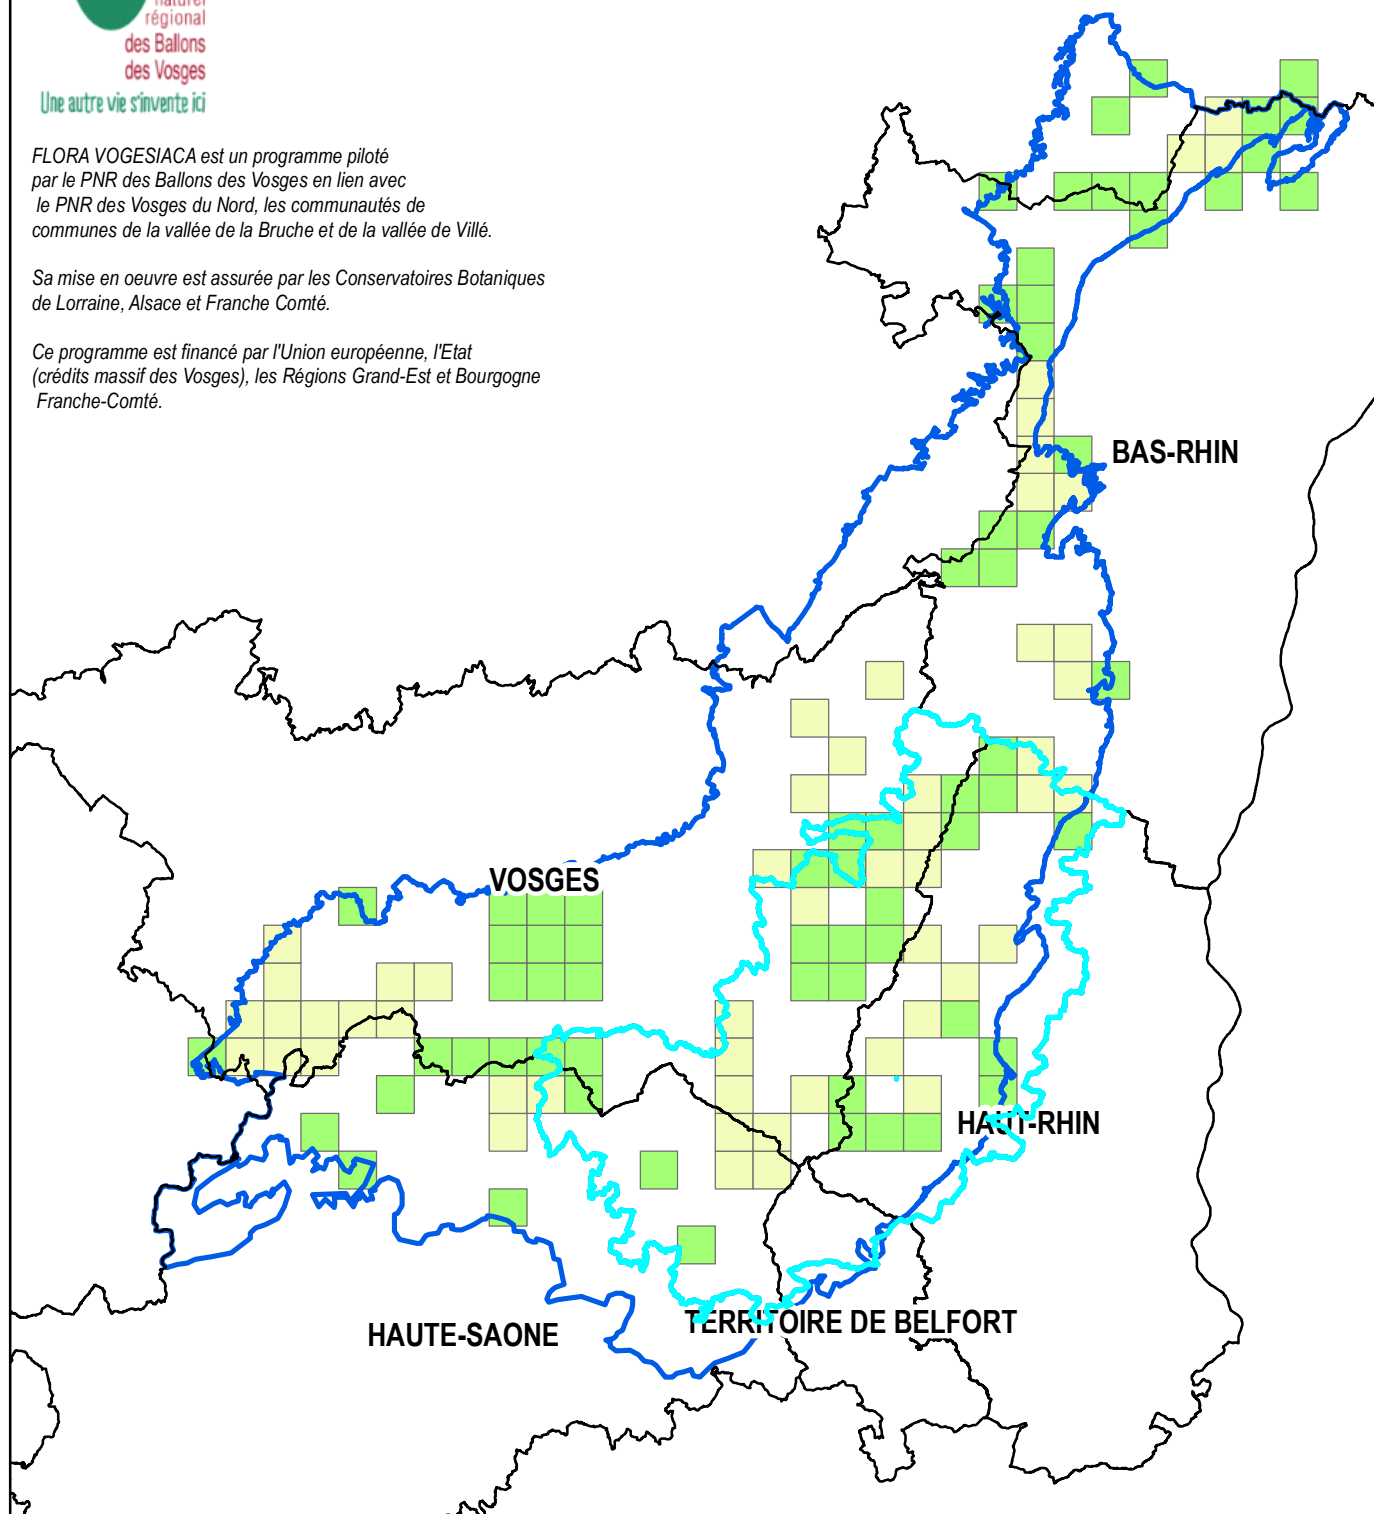

Parc
naturel
régional
des Ballons
des Vosges

Une autre vie s'invente ici

Carte des mailles prioritaires prospectées dans le cadre du programme FLORA VOGESIACA

FLORA VOGESIACA est un programme piloté par le PNR des Ballons des Vosges en lien avec le PNR des Vosges du Nord, les communautés de communes de la vallée de la Bruche et de la vallée de Villé.

Sa mise en oeuvre est assurée par les Conservatoires Botaniques de Lorraine, Alsace et Franche Comté.

Ce programme est financé par l'Union européenne, l'Etat (crédits massif des Vosges), les Régions Grand-Est et Bourgogne Franche-Comté.

Légende

▭ Limites départementales

▭ Périmètre d'adhésion du PNR des Ballons des Vosges

▭ Périmètre de travail massif des Vosges retenue pour le programme Flora Vogesiaca

Mailles prioritaires prospectées dans le cadre du programme FLORA VOGESIACA

▭ Prospections réalisées en 2020

▭ Prospections à venir en 2021

0 10 20 40
Kilometers