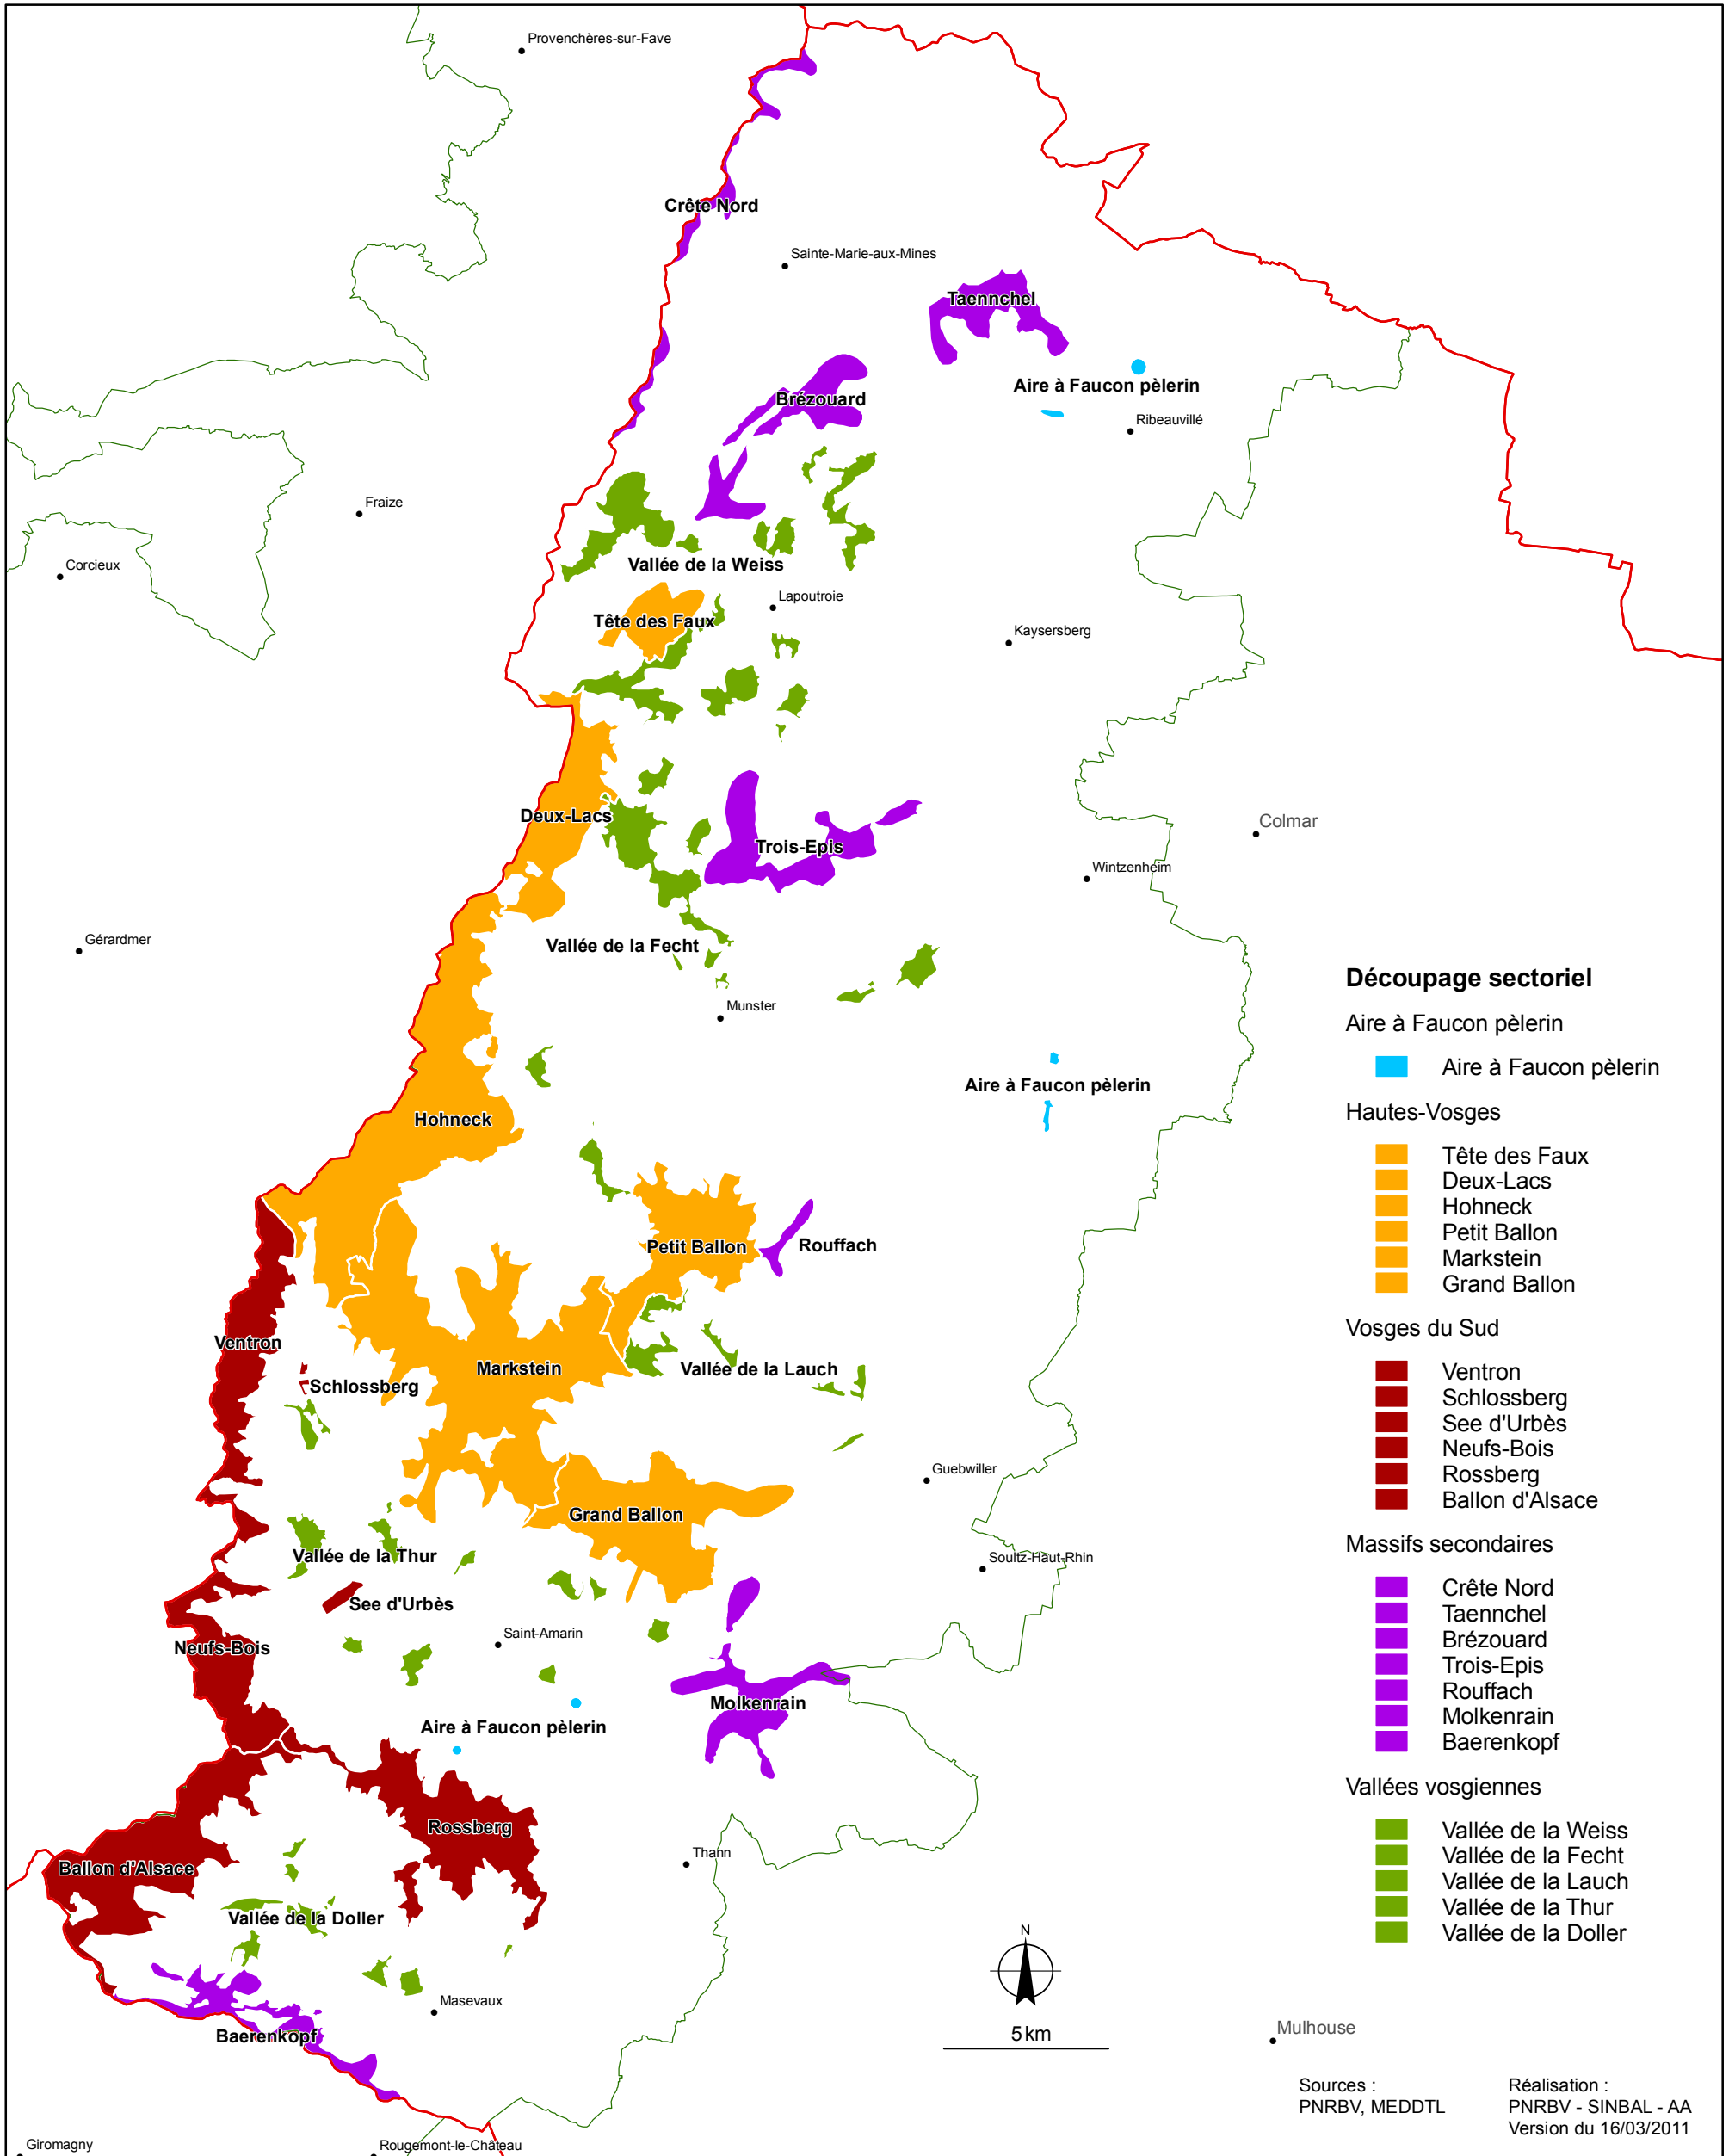

Légende

Éléments de repérage

- Limites départementales
- PNR des Ballons des Vosges
- Principales agglomérations

Découpage sectoriel

Découpage sectoriel

- Aire à Faucon pèlerin
- Hauts-Vosges**
 - Tête des Faux
 - Deux-Lacs
 - Hohneck
 - Petit Ballon
 - Markstein
 - Grand Ballon
- Vosges du Sud**
 - Ventron
 - Schlossberg
 - See d'Urbès
 - Neufs-Bois
 - Rossberg
 - Ballon d'Alsace
- Massifs secondaires**
 - Crête Nord
 - Taennchel
 - Brézouard
 - Trois-Epis
 - Rouffach
 - Molkenrain
 - Baerenkopf
- Vallées vosgiennes**
 - Vallée de la Weiss
 - Vallée de la Fecht
 - Vallée de la Lauch
 - Vallée de la Thur
 - Vallée de la Doller