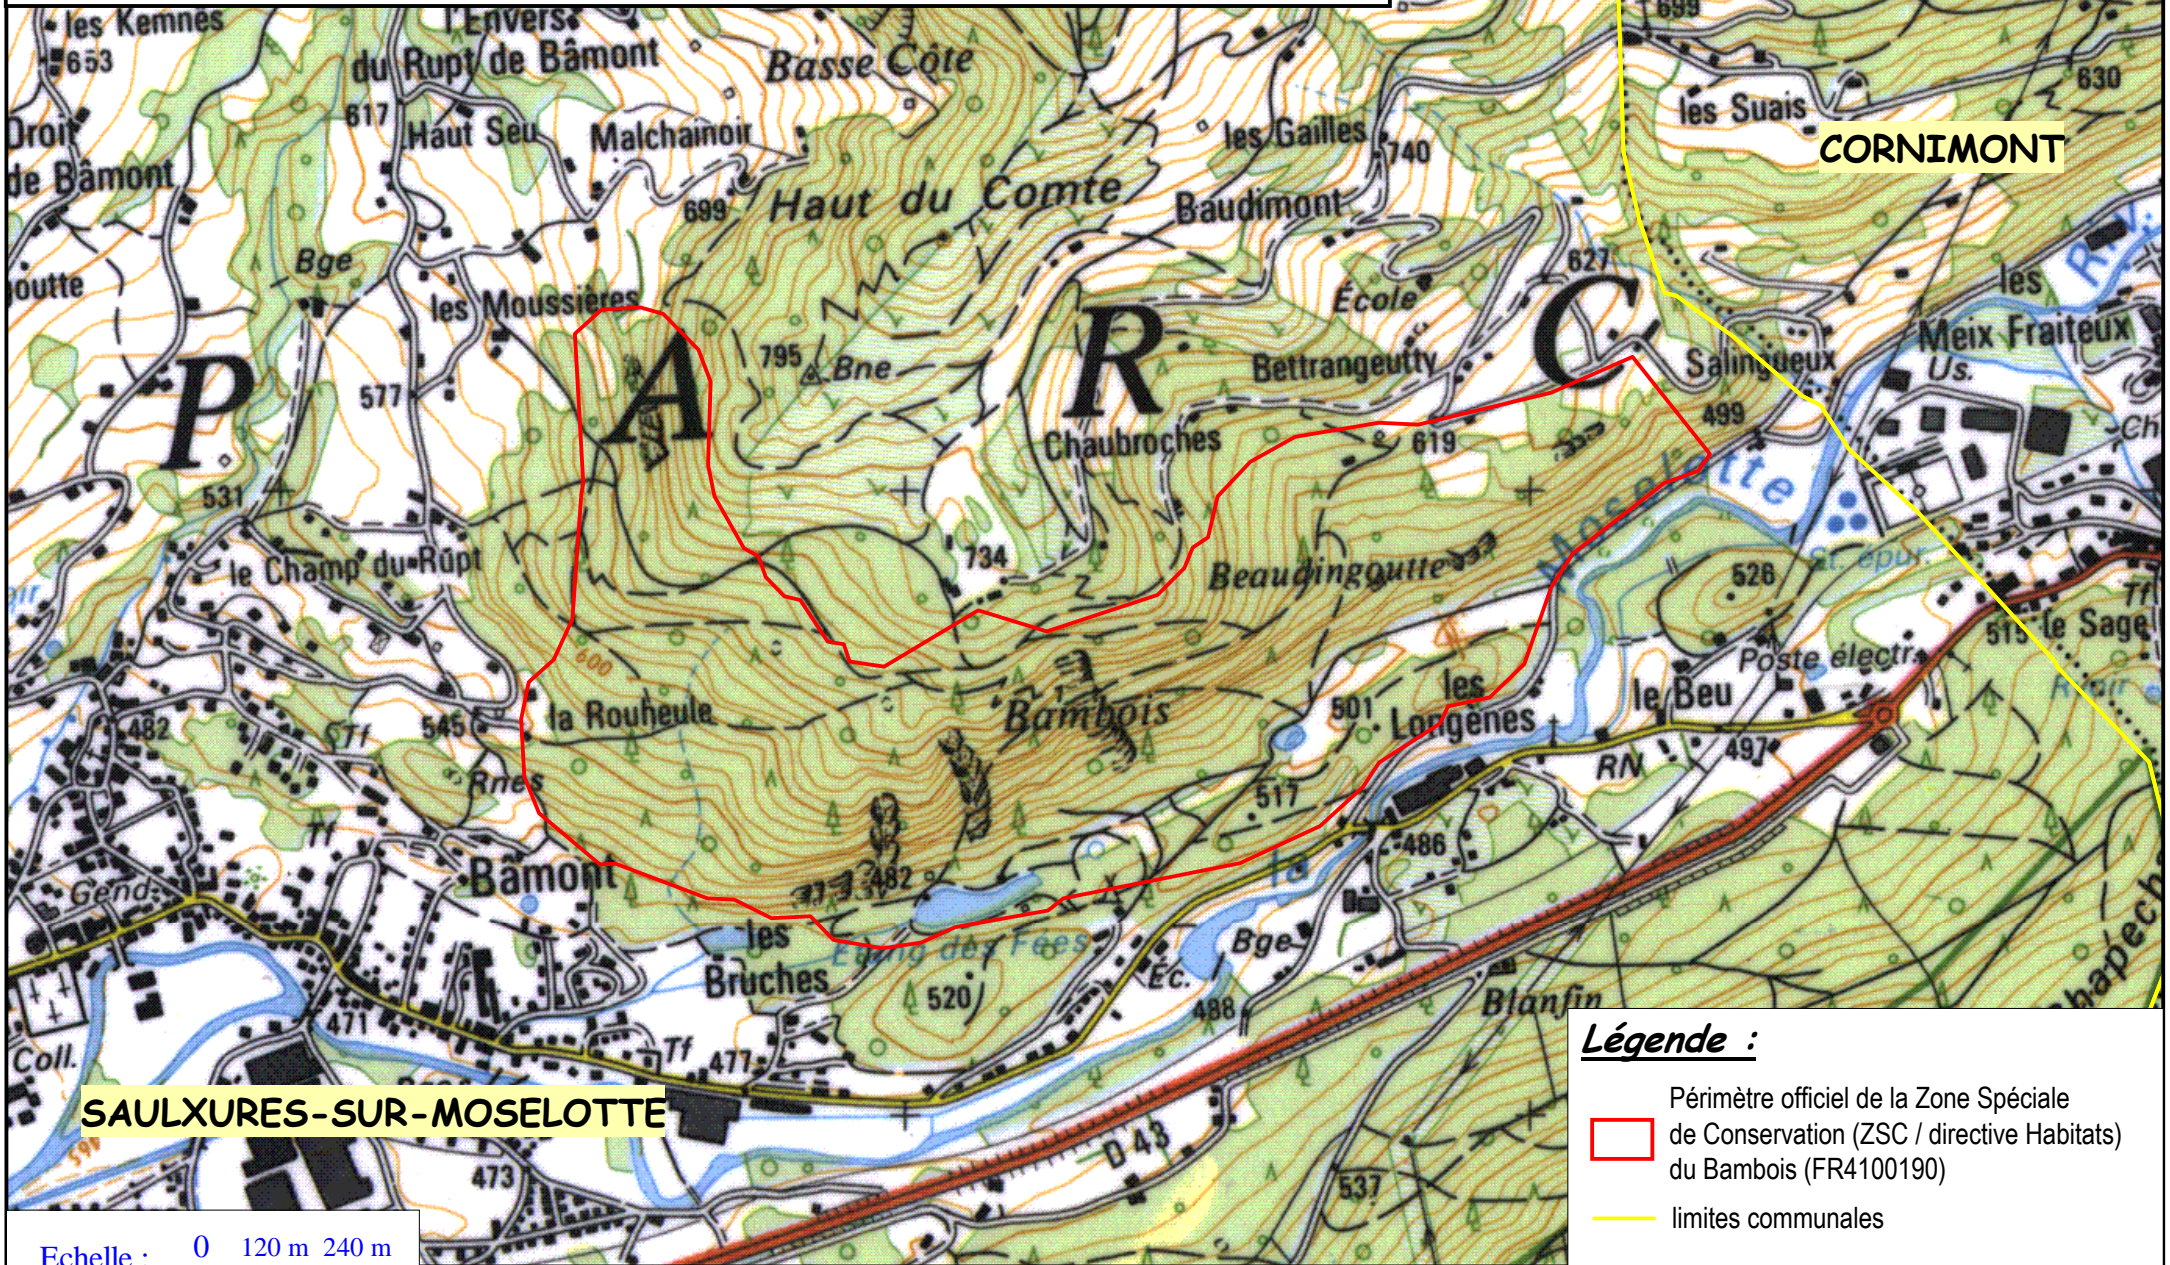

# Carte de la zone natura 2000 : forêts et étangs du Bambois (FR 4100190)

**Légende :**

- Périmètre officiel de la Zone Spéciale de Conservation (ZSC / directive Habitats) du Bambois (FR4100190)
- limites communales

Echelle : 0 120 m 240 m